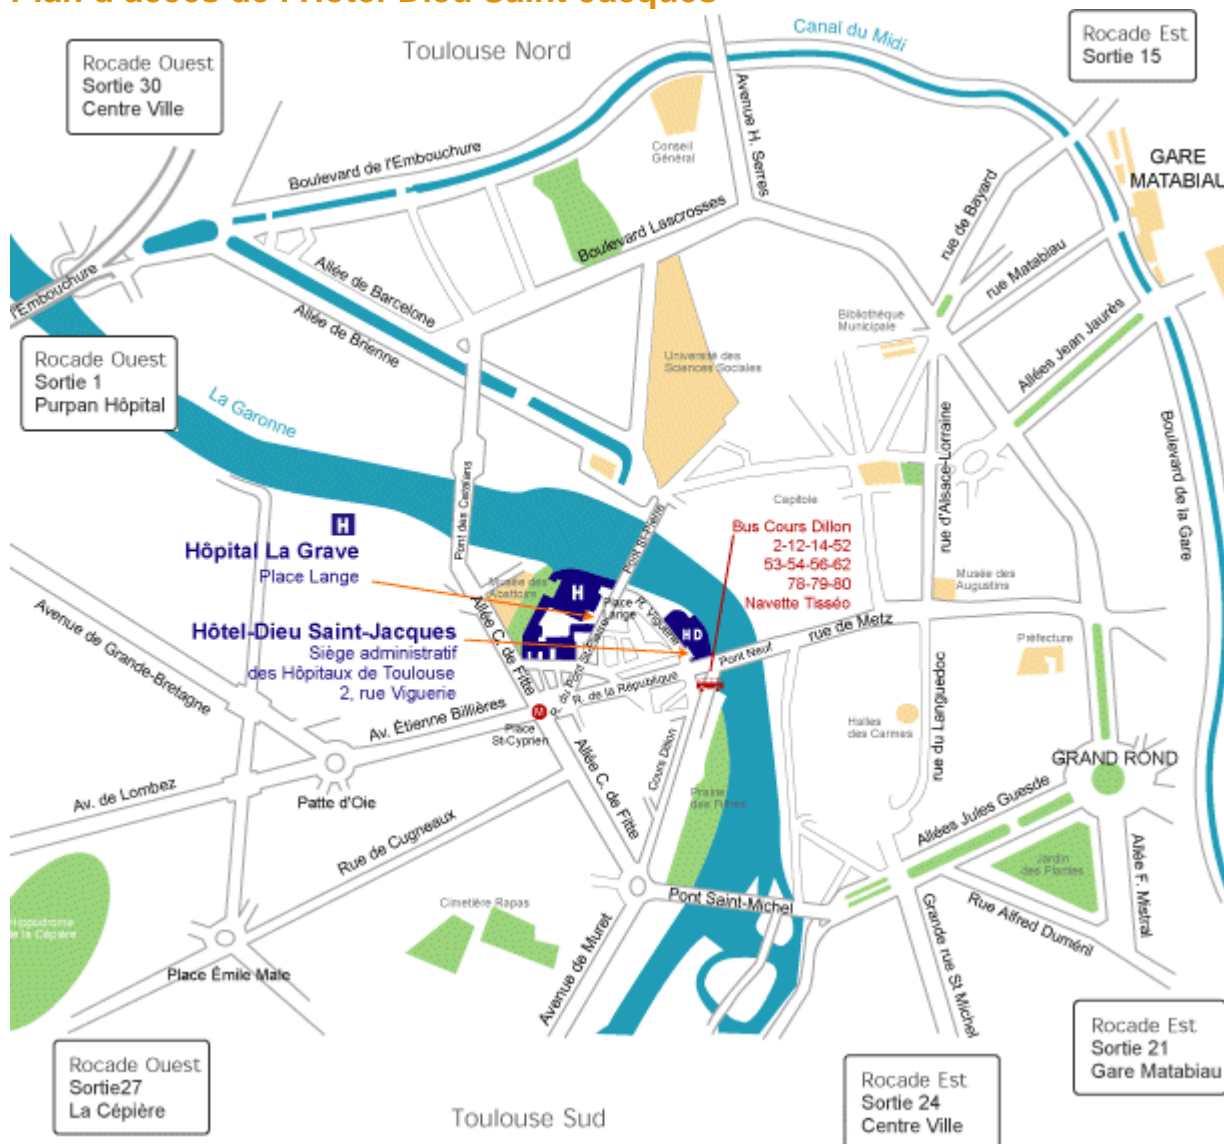

ACCES HÔTEL-DIEU Saint-Jacques Toulouse (centre ville)

Adresse : 2, rue viguerie, TSA 80035 - 31059 Toulouse cedex 9
Lieu de réunion : Salle des Colonnes

Plan d'accès de l'Hôtel-Dieu Saint-Jacques

Voir le site : <http://www.chu-toulouse.fr/spip.php?rubrique277>

Venir en métro à l'HÔTEL-DIEU Saint-Jacques

Pour vous rendre à l'Hôtel-Dieu Saint-Jacques en empruntant le métro, prenez la ligne A puis descendez au choix :

- » à l'arrêt « Esquirol » puis terminer votre trajet en empruntant les lignes de bus n°2, 10, 12, 14, 52, 78 ou 80,
- » à l'arrêt « St Cyprien République » puis terminer à pied votre trajet en empruntant l'avenue de la République en direction de la Garonne