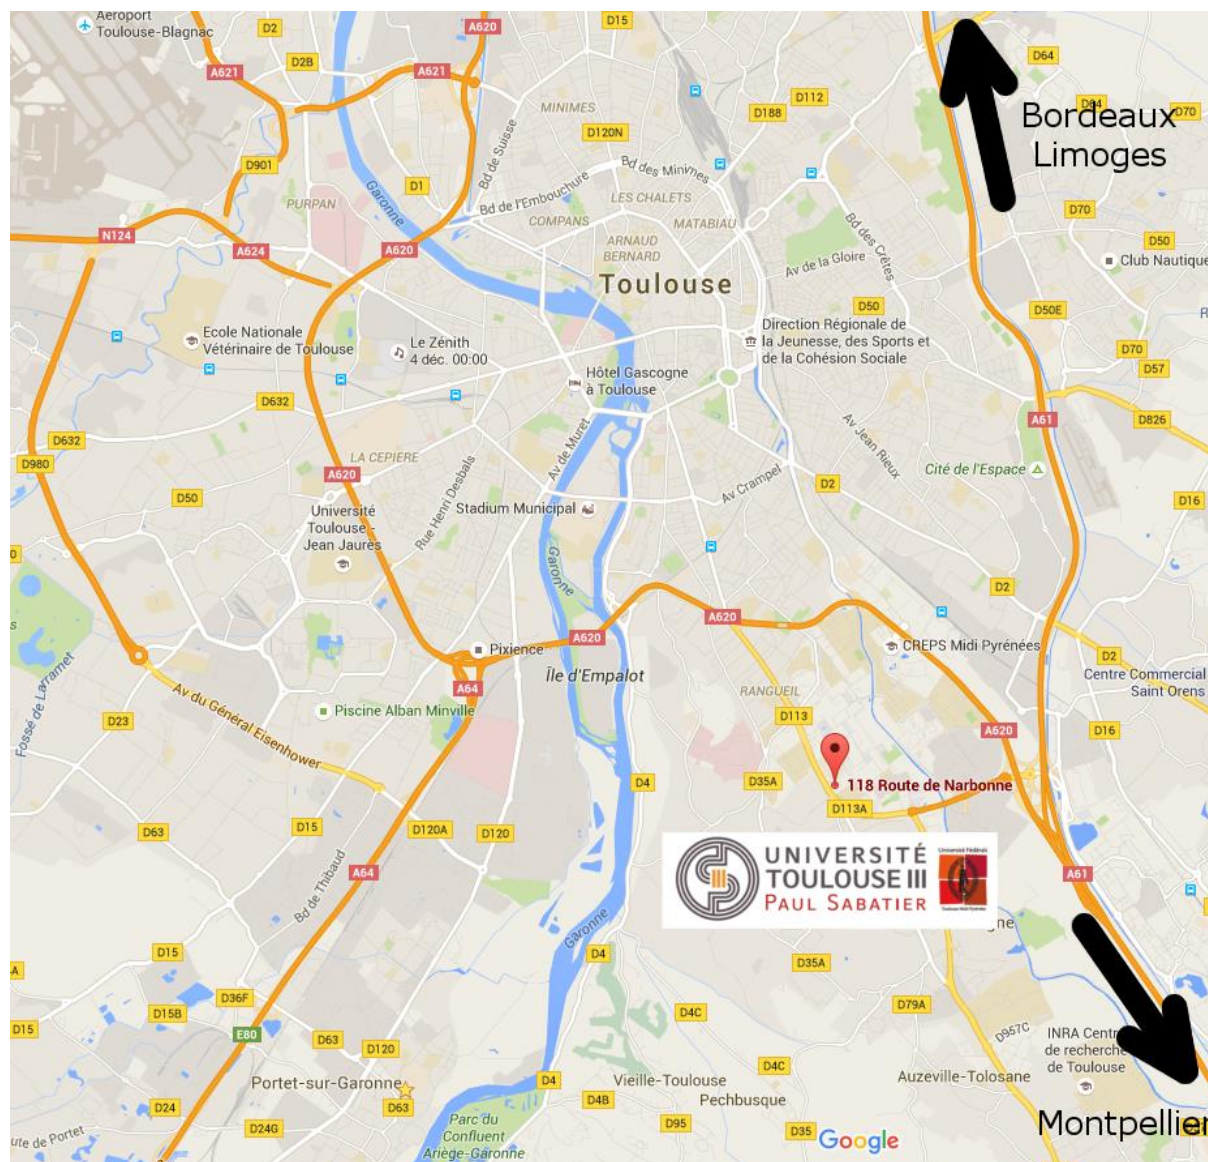

ACCES

Université Toulouse III - Paul Sabatier

Auditorium de l'IRIT

Adresse : 118, route de Narbonne, Toulouse

Lieu de réunion : Auditorium de l'IRIT (Institut de Recherche en Informatique de Toulouse).

> PLAN GENERAL :

> ACCES AU CAMPUS DE L'UNIVERSITE PAUL SABATIER

EN METRO : (<http://www.tisseo.fr>)

- Ligne A de la Gare Matabiau à Jean Jaurès, direction Basso Cambo (5 min)
 - Changement à Jean Jaurès
 - Ligne B de Jean Jaurès à Université P. Sabatier, direction Ramonville St-Agne (15 min)
- Compter 20 min de trajet total avec le changement.

EN VOITURE :

- **En venant de Bordeaux/Limoges** : au péage Toulouse-Nord, prendre sur la partie gauche de la barrière de péage la direction « Périphérique Intérieur A62-A61 » direction Montpellier. Après la sortie 18 Montaudran, prendre la sortie « Carcassonne/Ramonville » pour rejoindre l'Avenue Pierre-Georges Latécoère (A623). Passer devant le terminus du métro ligne B et continuer tout droit sur la D113/Route de Narbonne. L'entrée de l'Université Paul Sabatier se situe sur la droite, en face du lycée Bellevue au niveau d'un terminus de bus et de la station de métro.

- **En venant de Montpellier** : au péage Toulouse-Sud, prendre sur la partie gauche de la barrière de péage la direction « Périphérique Intérieur A620 » direction Tarbes. Prendre la sortie 19 « Labège/Ramonville » et faire le tour du rond-point pour rejoindre l'Avenue Pierre-Georges Latécoère (A623). Passer devant le terminus du métro ligne B et continuer tout droit sur la D113/Route de Narbonne. L'entrée de l'Université Paul Sabatier se situe sur la droite, en face du lycée Bellevue au niveau d'un terminus de bus et de la station de métro.